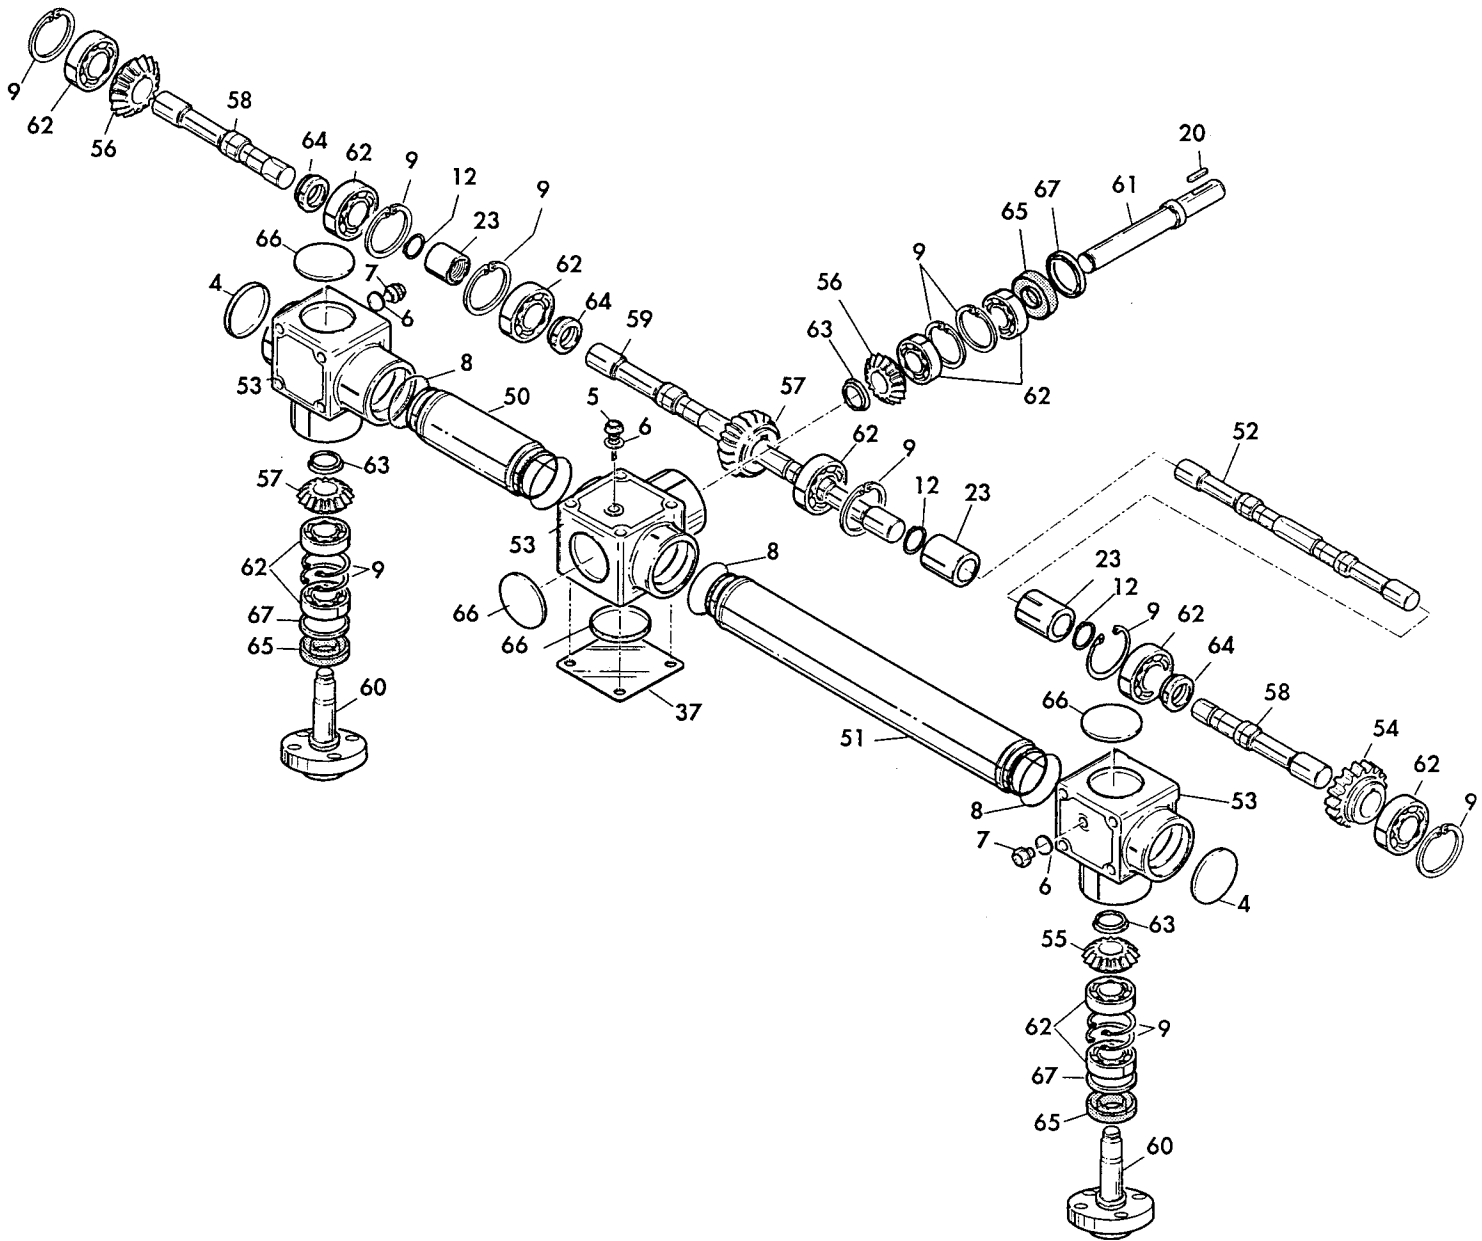

cm. 150 RC

A - 28
T4 - T2

01/04/00

REF.	LEG.	CODE	Q.ty	REF.	LEG.	CODE	Q.ty	REF.	LEG.	CODE	Q.ty
4		00.07.06.0020	2	50		01.40.00.0423	1	60		01.40.00.2640	2
5		00.85.01.0031	1	51		01.40.00.0415	1	61		01.40.00.2620	1
6		00.85.01.0032	1	52		01.40.00.2550	1	62		00.21.25.5201	12
7		00.85.01.0033	2	53		01.01.00.0280	3	63		01.40.00.2650	3
8		00.06.04.0490	4	54		01.40.00.2602	1	64		01.40.00.2531	3
9		00.03.01.0052	12	55		01.40.00.2601	1	65		00.05.38.2052	3
12		00.03.00.0160	2	56		01.40.00.2603	2	66		00.07.06.0080	3
20		00.43.00.0110	1	57		01.40.00.2600	2	67		00.03.21.0052	3
23		01.40.00.0430	3	58		01.40.00.2630	2				
37		01.50Z003070	1	59		01.40.00.2610	1