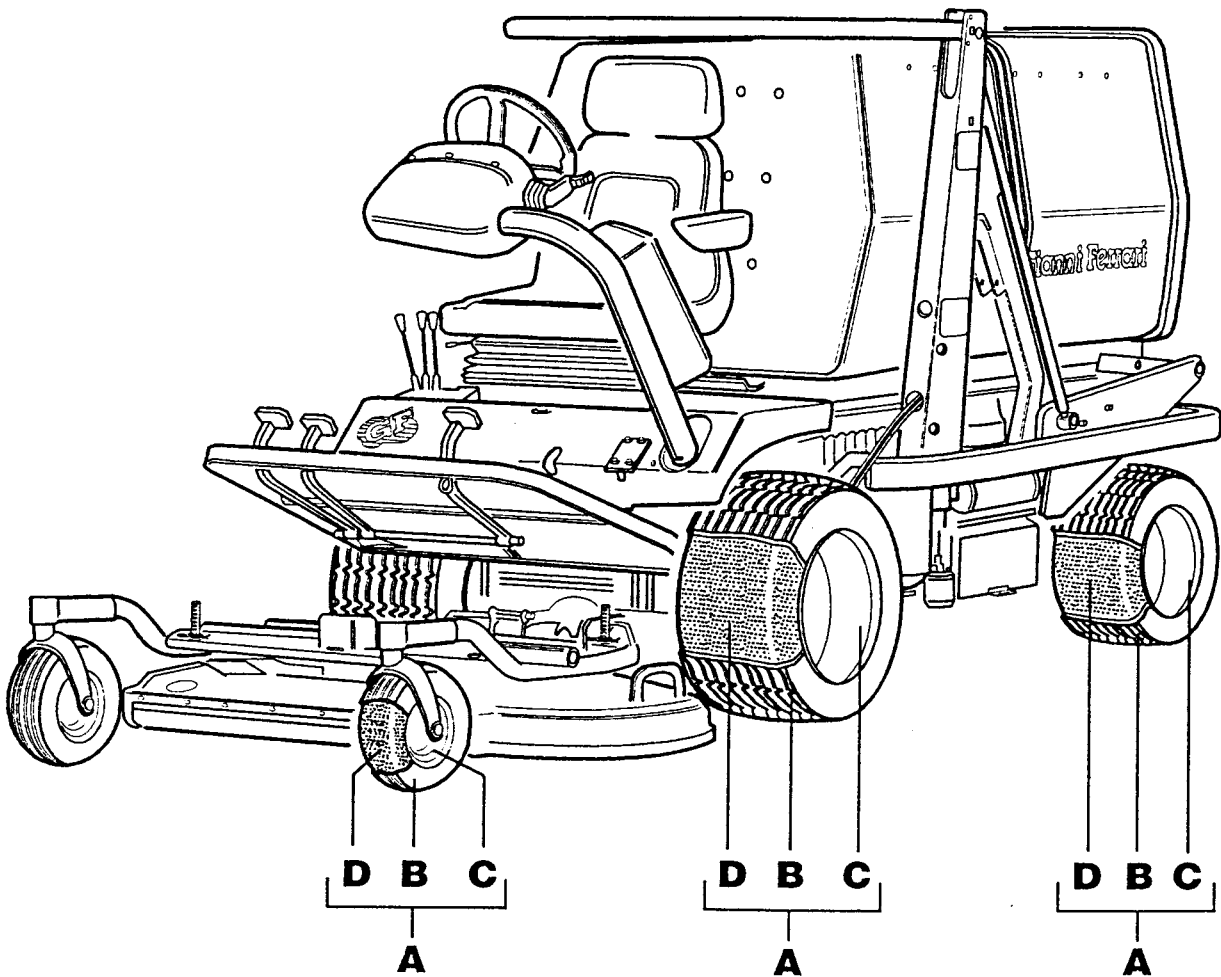

RUOTE

WHEELS

ROUES

RÄDER

	A	B	C	D
ANTERIORI / FRONT / AVANT / VORDERRÄDER				
23 10,50 12 4PR GARDEN	00.72.00.0062	00.59.00.0080	00.16.00.0121	00.59.01.0040
23 12,50 12 4PR GARDEN	00.72.00.0065	00.59.00.0090	00.16.00.0122	=====
POSTERIORI / REAR / ARRIER / Vhinterräder				
18 8,50 8 4PR GAREDN	00.72.00.0040	00.59.00.0030	00.16.00.0080	00.59.01.0030
RASAERBA / DECK / TONDEUSE / MÄHWERK				
3" 6PR	00.72.00.0200	00.59.00.0005	00.16.00.0040	00.59.01.0005