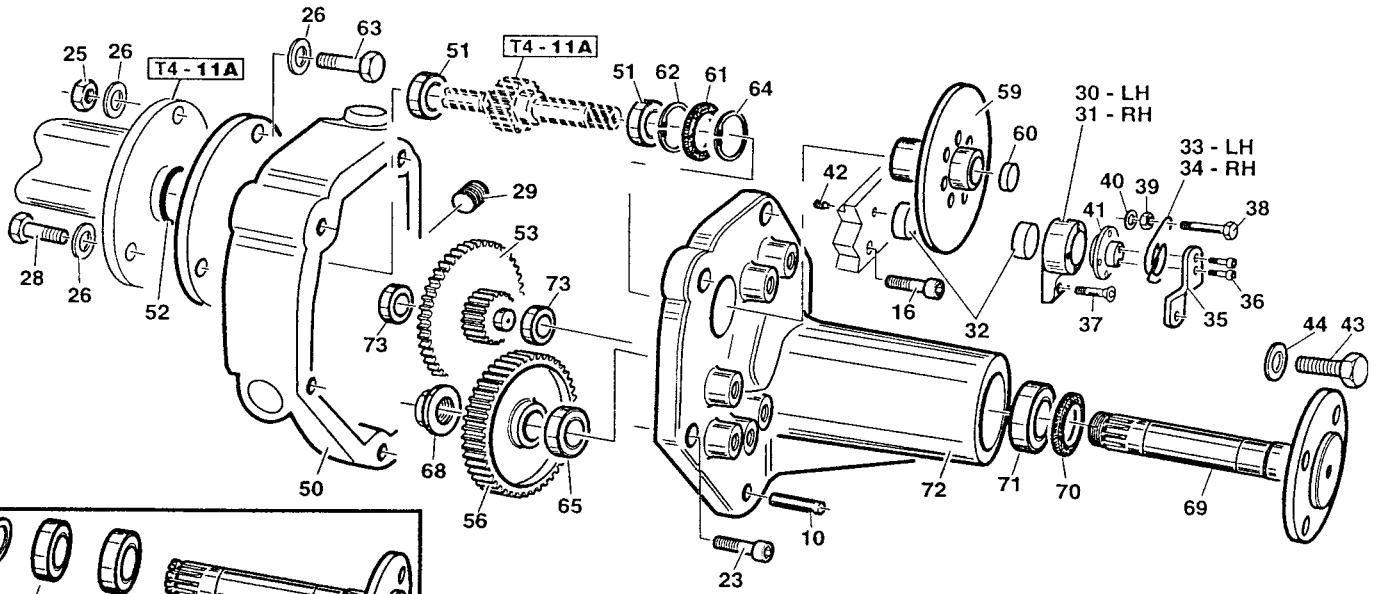

T4 - 10A

T4 - T2

E.59082

01-06-2000

REF.	LEG.	CODE	Q.TY
10		00.83.14.2024	2
16		00.90.06.0110	4
23		00.90.06.0080	8
25		00.26.02.0080	2
26		00.68.01.0040	4
28		00.92.06.1040	2
29		00.85.00.0090	2
30		00.34.01.0030	1
31		00.34.01.0031	1
32		00.34.01.0034	1
33		00.47.00.0280	1
34		00.47.00.0290	1
35		01.50Z00.5540	1
36		00.92.03.1060	2

REF.	LEG.	CODE	Q.TY
37		00.95.05.0070	1
38		00.92.05.0160	1
39		00.26.02.0060	1
40		00.68.01.0030	1
41		00.34.01.0035	1
42		00.96.06.1040	1
43		00.92.07.3050	4
44		00.68.05.0010	4
50		01.01.00.0230	1
51		00.22.25.5201	1
52		00.06.07.0521	1
53		01.40.00.1901	1
56		01.40.00.1911	1
59		01.40.00.2101	1

REF.	LEG.	CODE	Q.TY
60		00.07.06.0032	1
61		00.05.25.2052	1
62		00.03.01.0052	1
63		00.92.06.0120	2
64		00.06.07.0202	1
65		00.21.30.6201	2
68		01.40.00.2530	2
69		01.40.00.0302	2
70		00.05.45.0062	2
71		00.21.35.6201	2
72		01.01.00.0260	2
73		00.20.17.4702	4