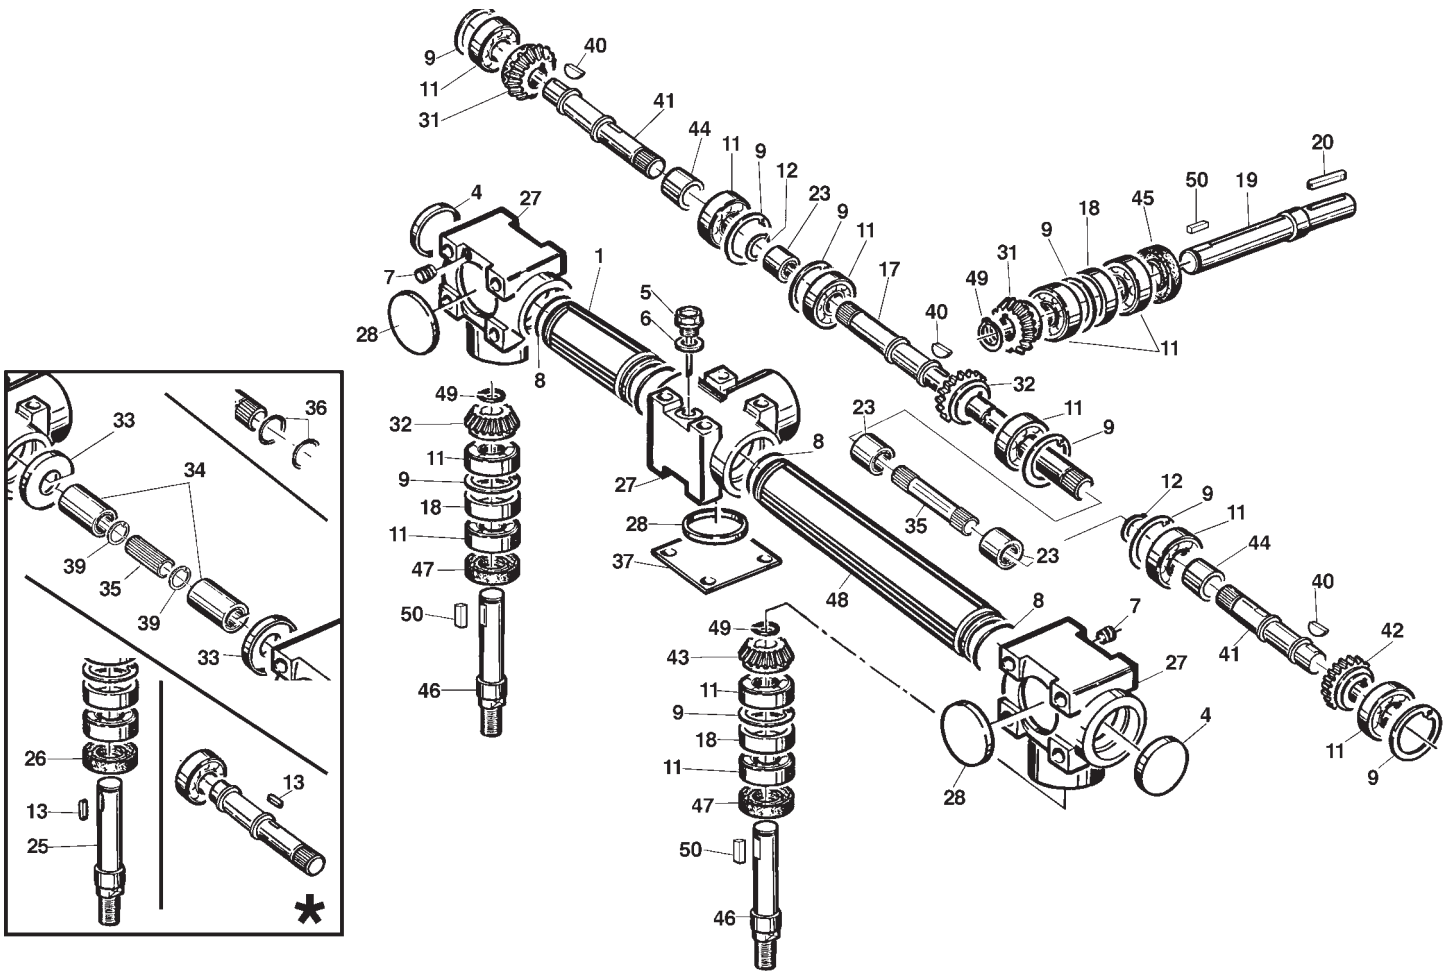

MOWERDECK CM. 130 RC

CATALOGO PARTI DI RICAMBIO
CATALOGUE PIECES DETACHEES
ERSATZTEILKATALOG
PARTS MANUAL

10. 2000

cm. 130 - R.C.

A 25

700

900

15/10/2000