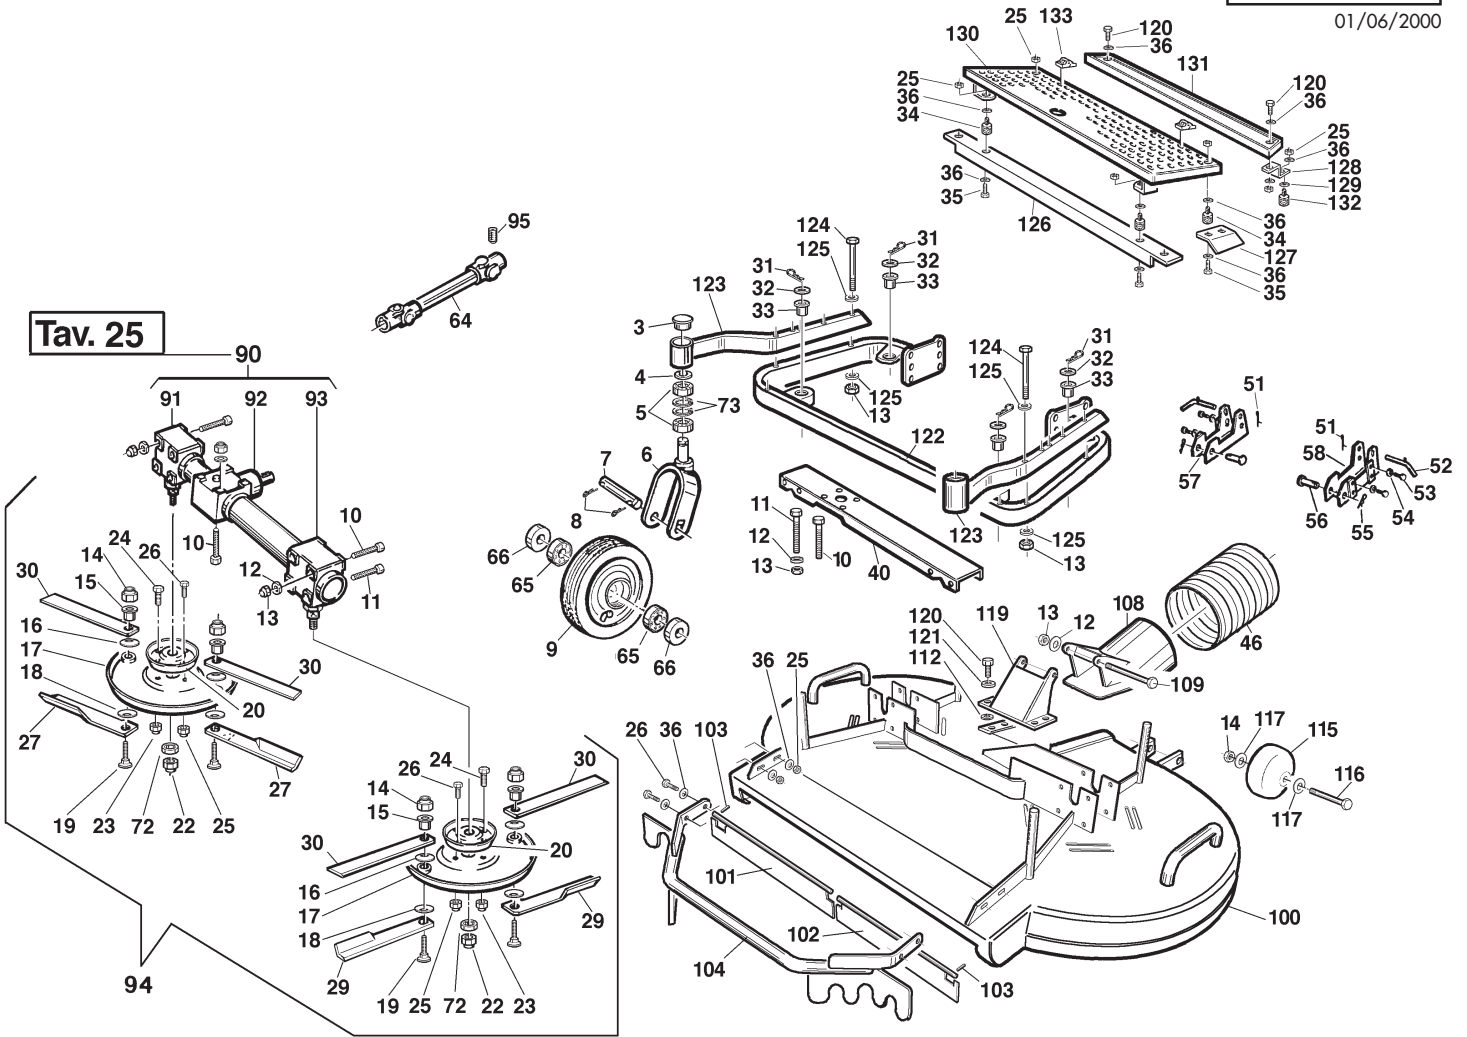

cm. 130 - R.C.

A 26

700

900

01/06/2000

REF.	LEG.	CODE	Q.TY	REF.	LEG.	CODE	Q.TY	REF.	LEG.	CODE	Q.TY
3		00.07.06.0010	2	33		01.50.00.1250	4	101		01.50F00.5470	1
4		00.03.10.0020	2	34		00.74.03.0070	4	102		01.50F00.5480	1
5		00.22.00.0210	4	35		00.92.05.1080	4	103		00.83.09.0020	2
6		01.50F00.1241	2	36		00.68.01.0030	24	104		01.50F00.5490	1
7		01.50.00.0800	2	37		00.26.01.0060	2	108		01.50F00.5700	1
8		00.18.04.0065	4	38		01.50.00.0830	1	109		00.92.06.0250	1
9		00.72.00.0200	2	40		01.50N00.2970	1	112		00.68.02.0050	4
10		00.92.06.0220	8	46		00.89.00.0030	0,5	115		00.72.00.0230	2
11		00.92.06.0230	4	51		00.18.00.1010	2	116		00.92.07.0240	2
12		00.68.01.0040	18	52		01.50.00.2441	2	117		00.68.01.0050	4
13		00.26.04.0070	20	53		00.92.06.1060	4	118		01.50F00.3350	1
14		00.26.04.0080	6	54		00.68.01.0040	4	119		01.50F00.5063	1
15		01.40.00.1010	4	55		00.18.00.1010	2	120		00.92.05.1070	6
16		00.48.00.0160	4	56		01.50.00.2950	2	121		00.68.08.0170	4
17		01.50N00.2741	2	57		01.50Z00.2930	1	122		01.50.00.7010	1
18		00.48.00.0185	4	58		01.50Z00.2940	1	123		01.50F00.6230	2
19		01.40.00.1000	4	64		00.39.00.0040	1	124		00.92.06.0240	6
20		01.50.00.0692	2	65		00.22.00.0230	4	125		00.68.02.0070	12
22		00.26.04.1100	2	66		01.30.00.0180	4	126		01.50.00.7610	1
23		00.26.04.0070	4	72		01.40.00.2360	2	127		01.50.00.7611	2
24		00.92.06.1060	4	73		00.03.01.0042	4	128		01.50.00.7612	2
25		00.26.04.0060	14	90		01.90.00.0286	1	129		00.68.03.0040	2
26		00.92.05.1080	8	91	dx	01.90.00.0287	1	130		01.50F00.7260	1
27		01.33.01.0051	2	92	C	01.90.00.0282	1	131		01.50F00.7270	1
29		01.33.01.0061	2	93	sx	01.90.00.0288	1	132		00.74.00.0030	2
30		01.33.00.0090	4	94		01.90.00.0472	1	133		00.07.02.0020	2
31		00.18.00.1050	4	95		00.96.05.0010	1	134		00.92.03.1030	8
32		00.68.08.0419	4	100		01.50F00.5000	1	135		00.68.01.0020	8