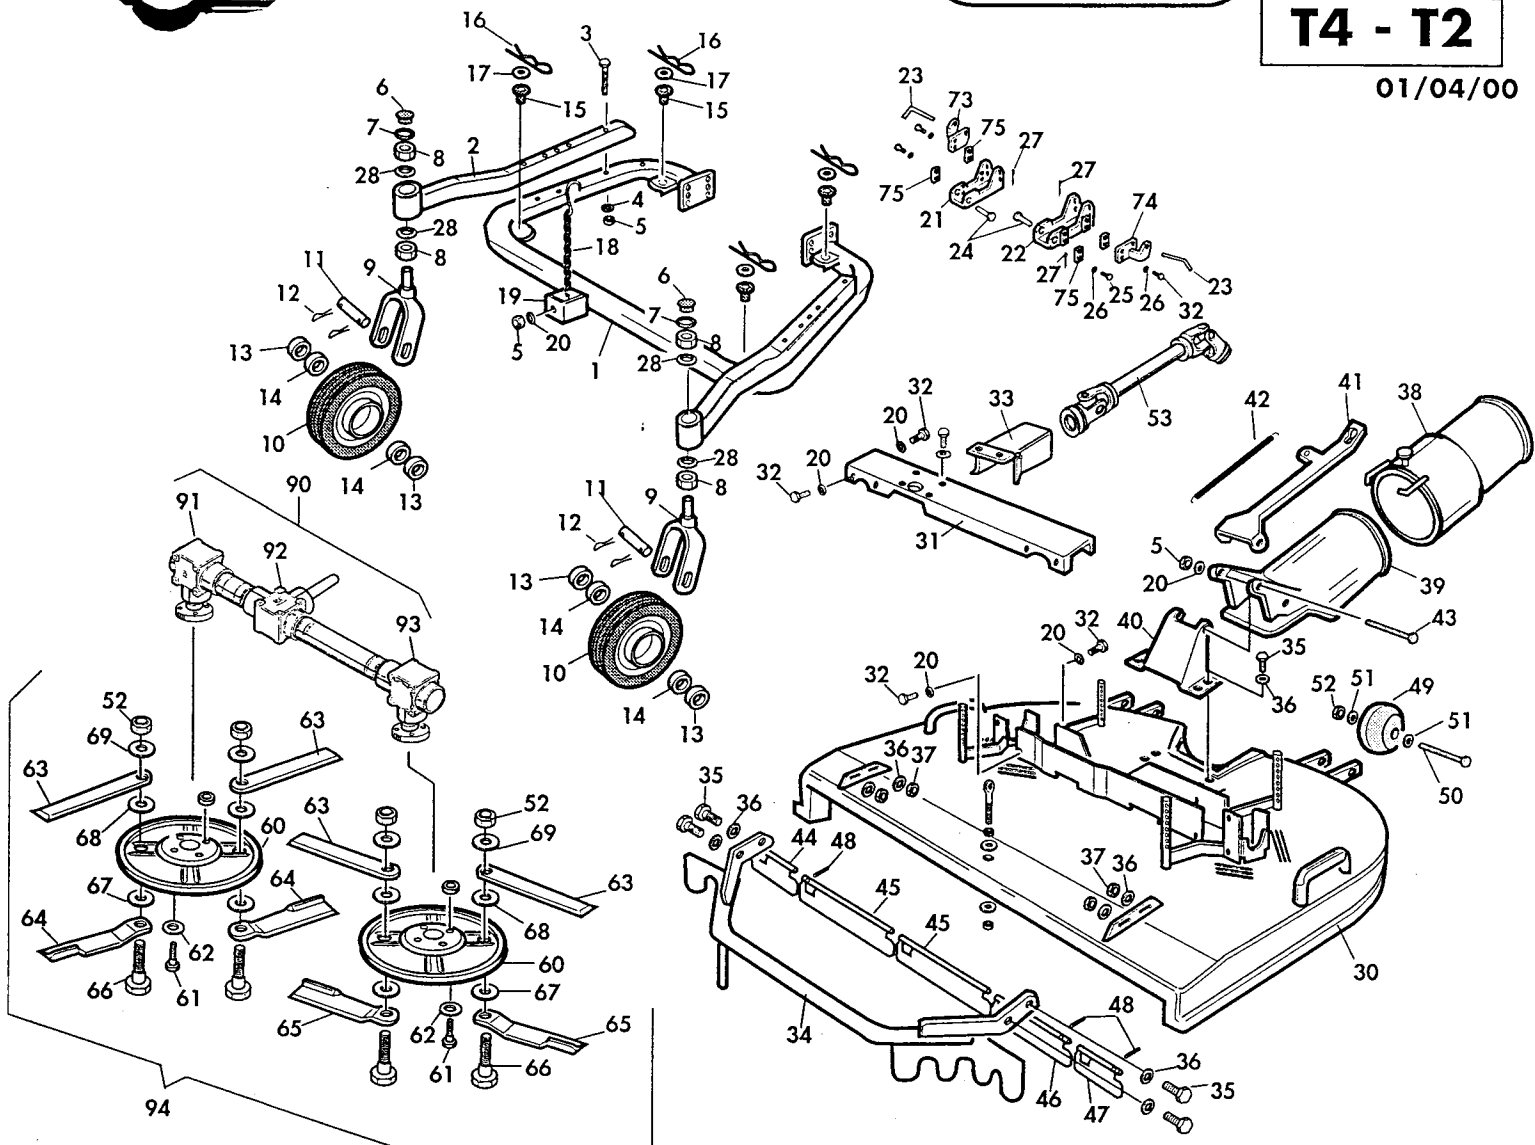

cm. 150 RC

A - 29
T4 - T2

01/04/00

REF.	LEG.	CODE	Q.ty	REF.	LEG.	CODE	Q.ty	REF.	LEG.	CODE	Q.ty
1		01.50.00.7010	1	25		00.92.06.1100	4	50		00.92.07.0240	2
2		01.50F00.6230	2	26		00.68.07.0080	8	51		00.68.01.0050	4
3		00.92.06.0240	6	27		00.18.00.1010	4	52		00.26.04.0080	6
4		00.68.02.0070	12	28		00.03.01.0042	4	53		00.39.00.0040	1
5		00.26.04.0070	7	30		01.50.00.7030	1	60		01.50N00.2741	2
6		00.07.06.0010	2	31		01.50.00.7040	1	61		00.92.06.1040	4
7		00.03.00.0160	2	32		00.92.06.1080	24	62		00.68.01.0040	8
8		00.22.00.0210	8	33		01.50Z00.5830	1	63		01.33.01.0140	4
9		01.50F00.1241	2	34		01.50.00.7130	1	64		01.33.01.0100	2
10		00.72.00.0200	2	35		00.92.05.1080	8	65		01.33.01.0110	2
11		01.50.00.0800	2	36		00.68.01.0030	12	66		01.40.00.1000	4
12		00.18.04.0065	4	37		00.26.04.0060	4	67		00.48.00.0185	4
13		00.22.00.0230	4	38		01.50F00.5630	1	68		00.48.00.0160	4
14		01.30.00.0180	4	39		01.50F00.5060	1	69		01.40.00.1010	4
15		01.40.00.2540	4	40		01.50.00.5063	1	70		01.50Z00.3780	1
16		00.18.00.1050	4	41		01.50F00.5670	1	71		01.50Z00.3790	1
17		00.68.01.0090	4	42		00.47.00.0061	1	72		01.40.00.0610	1
18		01.50.00.0831	1	43		00.92.06.0250	1	73		01.50.00.7550	1
19		01.50F00.3350	1	44		01.50.00.7050	1	74		01.50.00.7560	1
20		00.68.01.0040	24	45		01.50.00.7170	2	75		01.50.00.7590	4
21		01.50Z00.2930	1	46		01.50.00.7180	1	90		01.90.00.0420	1
22		01.50Z00.2940	1	47		01.50.00.7060	1	91		01.90.00.0422	1
23		01.50.00.2441	2	48		00.83.09.1020	2	92		01.90.00.0421	1
24		01.50.00.2950	2	49		00.72.00.0230	2	93		01.90.00.0423	1
								94		01.90.00.1584	1