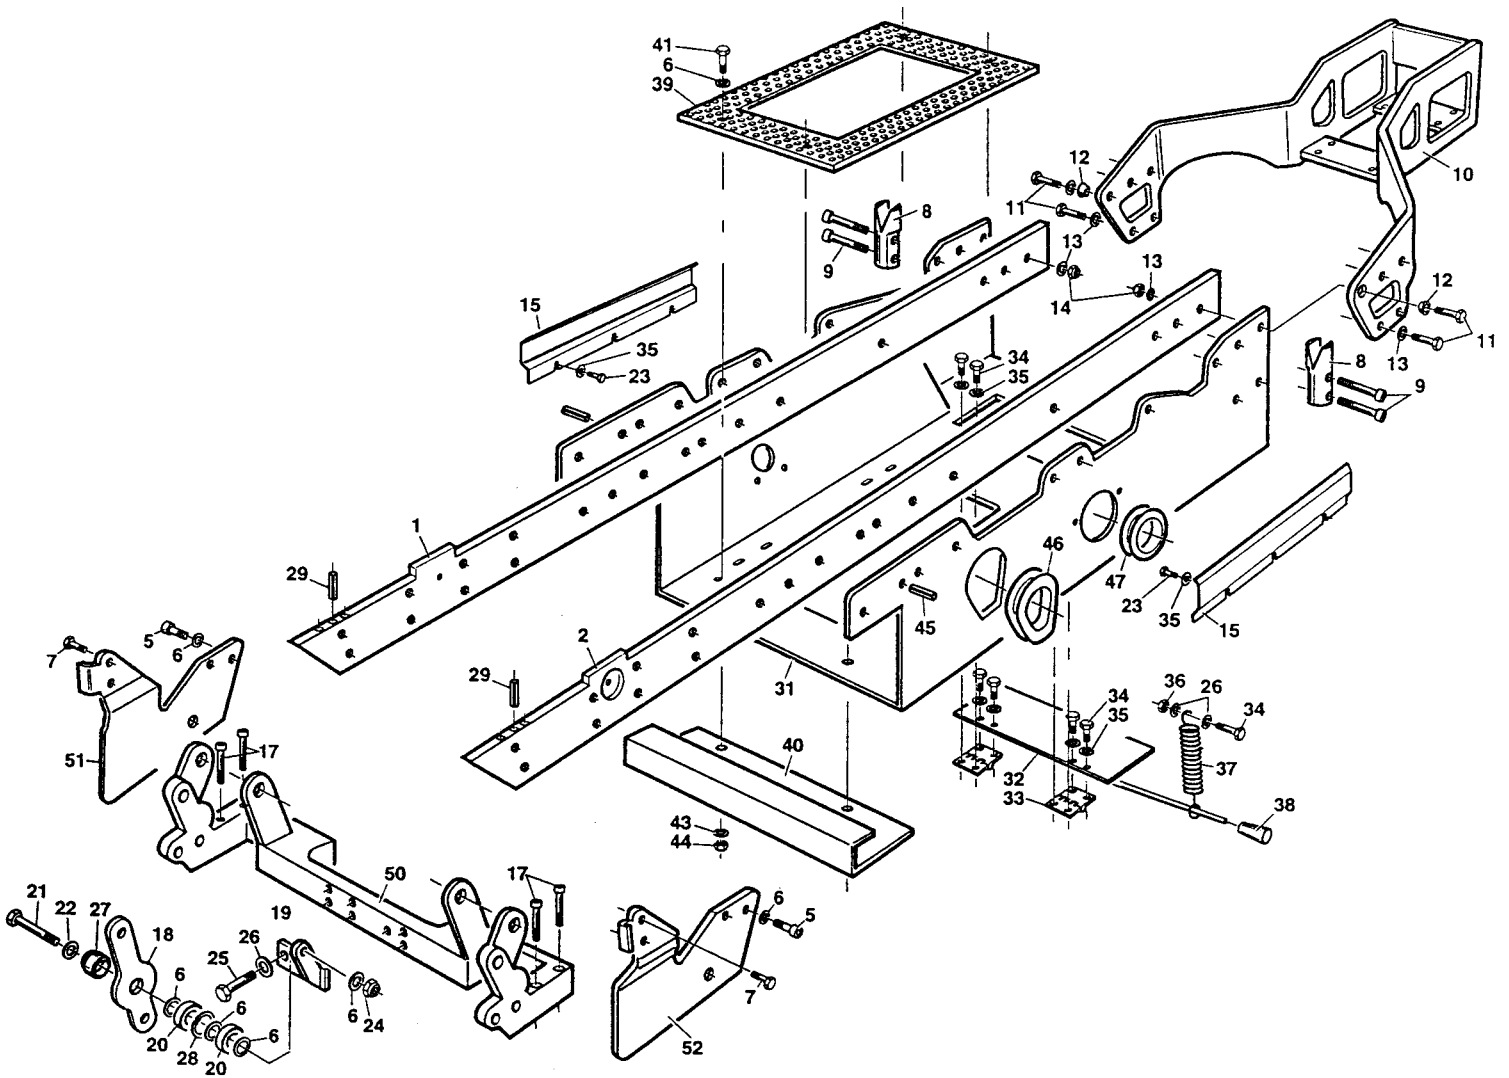

F.54079

T4 - 01
T4 - T2

01-06-2000

REF.	LEG.	CODE	Q.TY
1		01.50.00.5970	1
2		01.50.00.5980	1
5		00.92.06.1080	4
6		00.68.01.0040	7
7		00.90.07.0100	4
8		01.30.00.0310	2
9		00.90.04.0120	4
10		01.50N00.6000	1
11		00.92.07.1090	12
12		00.68.05.0010	6
13		00.68.01.0050	6
14		00.26.04.0080	6
15	T4	01.50Z00.5420	2
15	T2	01.50Z00.5421	2
17		00.90.07.0140	4
18		01.50.00.4951	1

REF.	LEG.	CODE	Q.TY
19		01.50.00.4960	1
20		00.22.00.0111	2
21		00.92.06.1120	1
22		00.68.08.0233	1
23		00.92.03.1050	6
24		00.26.04.0070	3
25		00.92.05.1140	2
26		00.68.01.0030	6
27		01.40.00.2170	1
28		00.03.09.0026	1
29		00.83.14.0036	2
30		00.26.04.0060	2
31		01.50N00.5990	1
32		01.50N00.5270	1
33		00.07.02.0020	2
34		00.92.03.1070	8

REF.	LEG.	CODE	Q.TY
35		00.68.01.0020	9
36		00.26.02.0060	1
37		00.47.00.0070	1
38		00.07.03.0010	1
39	T4	01.50Z00.5020	1
39	T2	01.50Z00.6400	1
40		01.50Z00.3120	1
41		00.92.06.0100	2
43		00.68.02.0070	2
44		00.26.01.0080	2
45		00.83.17.0026	2
46		00.11.01.1010	1
47		00.11.01.1020	1
50		01.50N00.5390	1
51		01.50N007400	1
52		01.50N007410	1